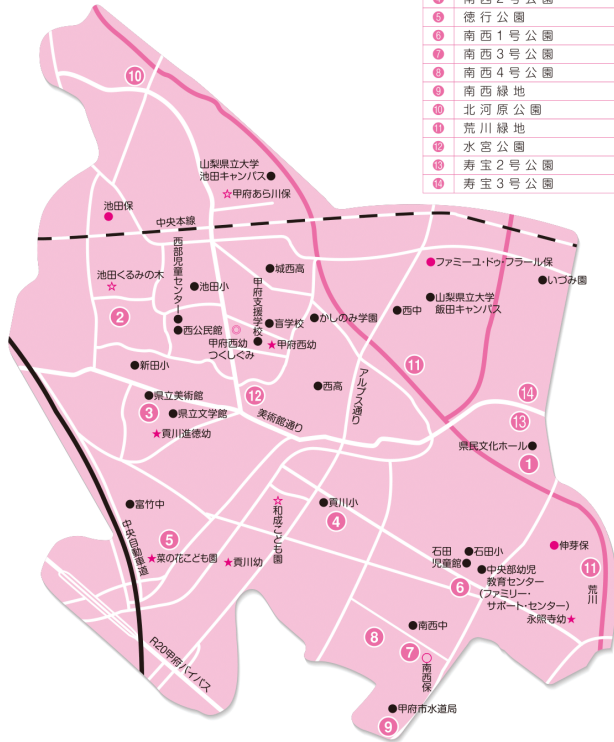

【広告掲載配置イメージ】

＊ 西部地域 (穴切、新田、眞川、石田、池田) ＊

公園	遊具	便所	水道	東屋
1 寿宝1号公園				
2 池田公園	○	○	○	○
3 芸術の森公園		○	○	○
4 南西2号公園	○	○	○	
5 徳行公園	○	○	○	
6 南西1号公園	○	○	○	○
7 南西3号公園	○	○	○	
8 南西4号公園	○	○	○	
9 南西緑地				
10 北河原公園	○		○	
11 荒川緑地	○			
12 水宮公園	○	○	○	○
13 寿宝2号公園			○	
14 寿宝3号公園			○	

子育て関連施設マップ

17

広告掲載位置

【記載例】

広告